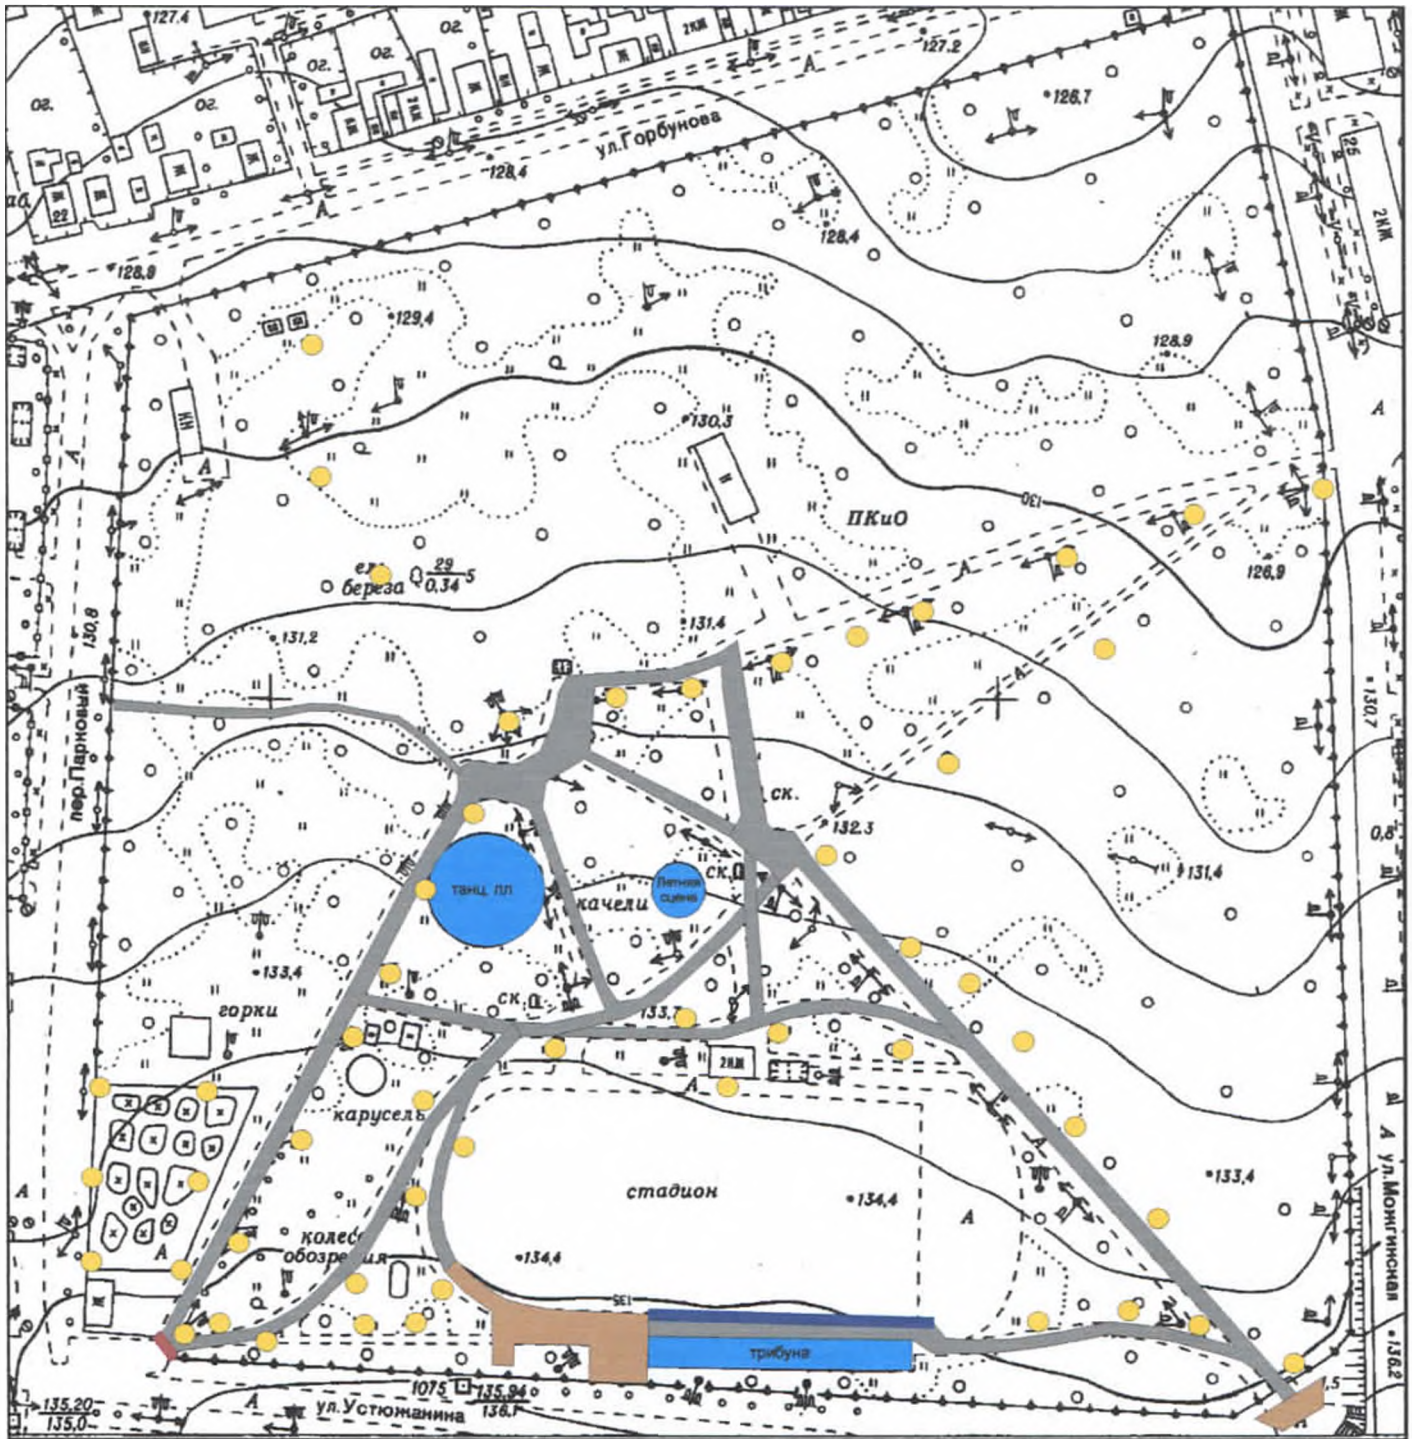

Дизайн - проект благоустройства территории парка МБУ КСЦ «Можга»

Экспликация:

- ремонт асфальтобетонного покрытия
- ремонт участков покрытых брусчаткой
- ремонт объектов
- ремонт ограждений
- ремонт входной группы
- замена освещения